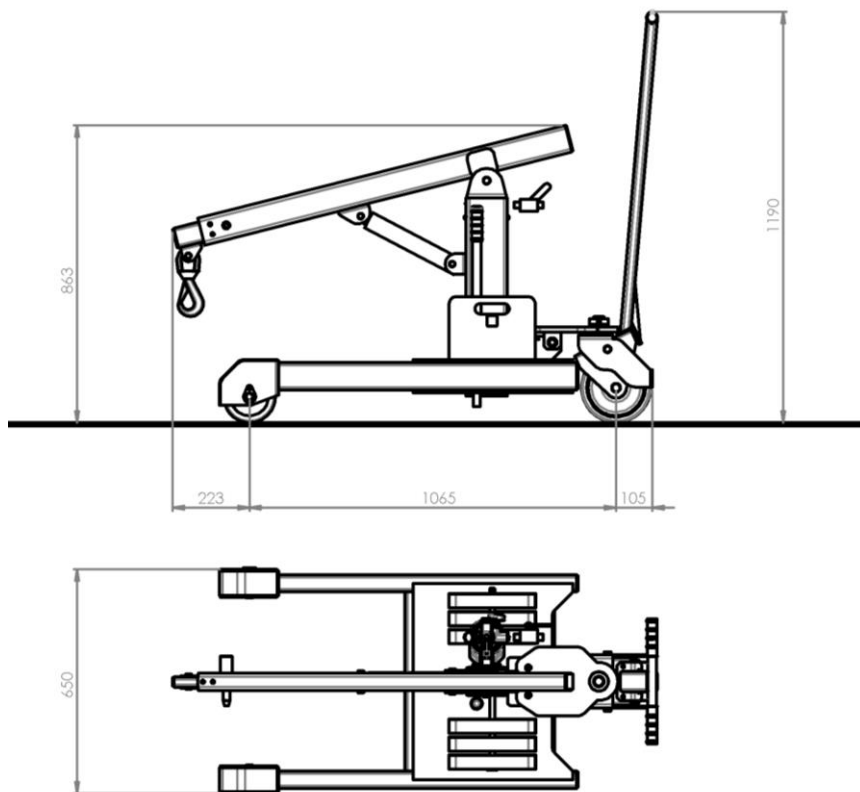

Technisches Datenblatt MINIMOB 03

Manueller freitragender Mini-Werkstattkran

2 Seiten

Neuheit 2015

Der MINIMOB 03 ist ein besonders **kompakter** manueller Mini-Kran, der bis zu **300kg** heben kann. Der Teleskoparm ermöglicht es, Lasten in einer Reichweite von 1,10 m zu erreichen.

Wie alle von Mobilev Cranes entwickelten Mini-Krane, ist der MINIMOB 02 mit einem **Kippschutz** ausgestattet, der höchste Sicherheit gewährleistet.

Die Gegengewichte sind abnehmbar, um den Transport zu erleichtern.

Technische Daten

Höchstlast	300 kg
Leergewicht (mit Gegengewichten)	240 kg
Leergewicht (ohne Gegengewichte)	120 kg
Max. Höhe unter dem Haken	1,60 m
Max. Höhe unter dem Haken (Höchstlast)	1,06 m
Radstand	1,06 m
Bodenfreiheit	9,5 cm
Länge über alles (eingefahren + Bremsse angezogen)	1,40 m
Breite über alles	0,65 m
2 Vorderräder PU*	Ø 150x50 mm
2 Hinterräder PU*	Ø 200x50 mm

Technisches Datenblatt MINIMOB 03

Manueller freitragender Mini-Werkstattkran

	1	2	3	4
Abstand/Radachse (mm)	200	500	820	1150
Höchstlast (kg)	300	210	145	105

LASTDIAGRAMM BEI AUSGEFAHRENEM TELESKOP