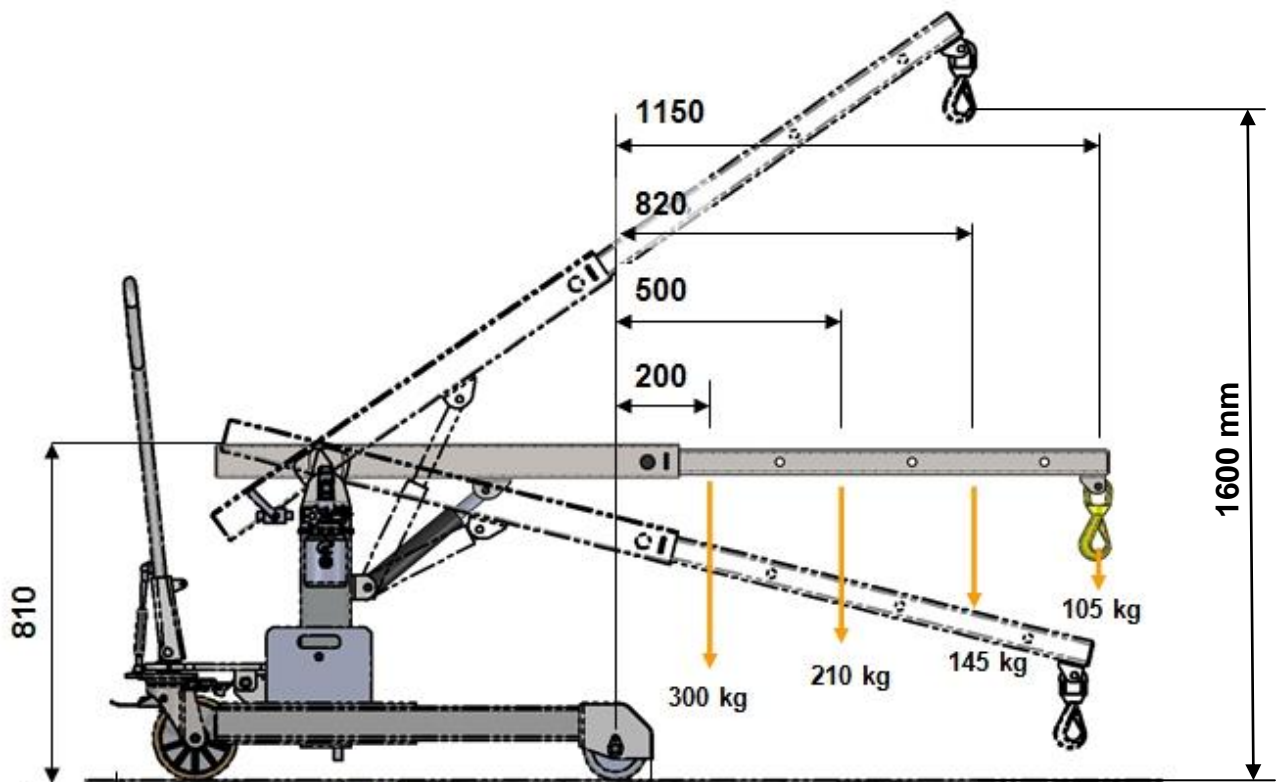

Technisches Datenblatt MINIMOB 03

Manueller freitragender Mini-Werkstattkran

	1	2	3	4
Abstand/Radachse (mm)	200	500	820	1150
Höchstlast (kg)	300	210	145	105

LASTDIAGRAMM BEI AUSGEFAHRENEM TELESKOP