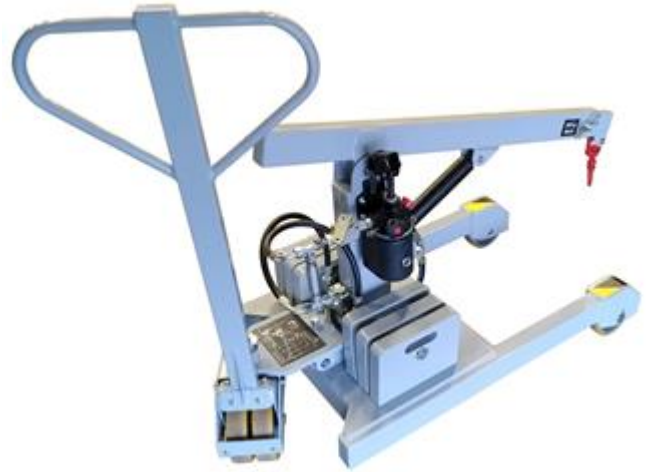

Technisches Datenblatt MINIMOB 03

Manueller freitragender Mini-Werkstattkran

2 Seiten

Neuheit 2015

Der MINIMOB 03 ist ein besonders **kompakter** manueller Mini-Kran, der bis zu **300kg** heben kann. Der Teleskoparm ermöglicht es, Lasten in einer Reichweite von 1,10 m zu erreichen.

Wie alle von Mobilev Cranes entwickelten Mini-Krane, ist der MINIMOB 02 mit einem **Kippschutz** ausgestattet, der höchste Sicherheit gewährleistet.

Die Gegengewichte sind abnehmbar, um den Transport zu erleichtern.

Technische Daten

Höchstlast	300 kg
Leergewicht (mit Gegengewichten)	240 kg
Leergewicht (ohne Gegengewichte)	120 kg
Max. Höhe unter dem Haken	1,60 m
Max. Höhe unter dem Haken (Höchstlast)	1,06 m
Radstand	1,06 m
Bodenfreiheit	9,5 cm
Länge über alles (eingefahren + Bremsse angezogen)	1,40 m
Breite über alles	0,65 m
2 Vorderräder PU*	Ø 150x50 mm
2 Hinterräder PU*	Ø 200x50 mm

Serienmäßige Ausstattung

- Blockieren der Räder durch Kippen der Deichsel
- Kippschutz
- 6 abnehmbare Gegengewichte (je 20 kg)
- Teleskopausleger mit 4 Positionen

* PU: Polyurethan, das keine Spuren hinterlässt